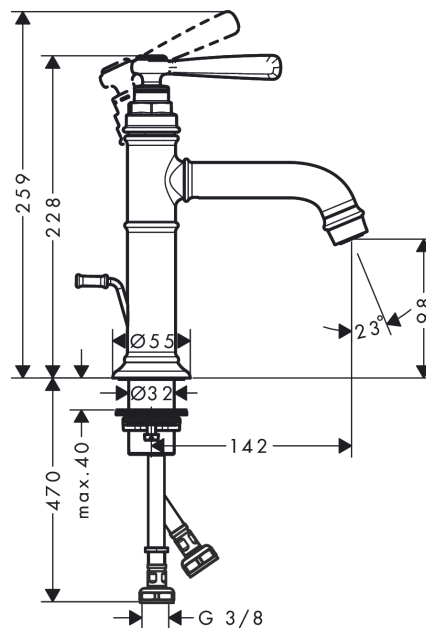

AXOR Montreux

Смеситель для раковины, однорычажный, 100, с рычаговой ручкой, со сливным гарнитуром

Поверхности : шлиф. никель Артикульный номер: 16515820

Описание

Характеристики

- состоит из: однорычажный смеситель для раковины, слив/перелив
- ComfortZone 100
- выступ 142 мм
- обычная струя
- расход воды при 3 барах: 5 л/мин
- керамический узел смешивания
- регулируемое ограничение температуры
- подходит для проточных водонагревателей
- донный клапан, 1¼"
- величина соединения DN15

Технология

Награды за дизайн

Продукт

Чертеж

График расхода воды

- ① With flow limiter
- ② Без ограничитель расхода