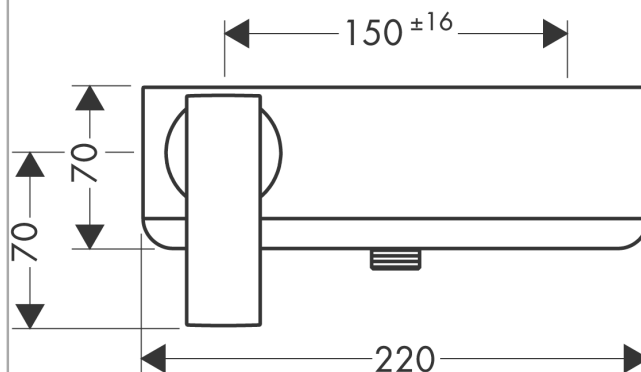

AXOR Citterio

Смеситель для душа, однорычажный, внешнего монтажа, с рычаговой ручкой

Поверхности : **шлиф.никель** Артикульный номер: **39600820**

Описание

Характеристики

- 1 потребитель
- вид соединения: S-образные эксцентрики
- межосевое подключение: 150 мм ± 16 мм
- керамический узел смешивания
- мин. рабочее давление: 1 бар
- макс. рабочее давление: 10 бар
- регулируемое ограничение температуры
- клапан обратного тока воды
- с шумопоглотителем
- подходит для проточных водонагревателей
- шланговое подсоединение DN15
- величина соединения: DN15

Продукт

Чертеж

График расхода воды