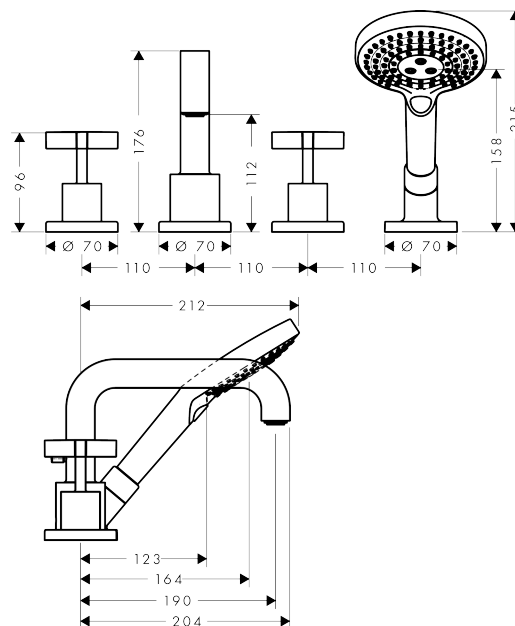

## AXOR Citterio

Смеситель для ванны, на 4 отверстия, монтаж на плитку, с крестообразными рукоятками, с отдельными розетками

Поверхности : полированная медь    Артикульный номер: 39453930

#### Характеристики

- состоит из: смеситель для ванны на 3 отверстия, монтаж на плитку, ручной душ, шланг для душа, держатель для душа
- выступ 190 мм
- вид соединения: скрытая часть
- тип струи смесителя: обычная струя
- тип струи ручного душа: Rain, RainAir, Whirl
- максимальное расстояние, на которое вытягивается ручной душ: 1,10 м
- керамический узел смешивания
- мин. рабочее давление 1 бар
- макс. рабочее давление: 10 бар
- нерегулируемое ограничение температуры
- с переключателем вакуумного типа
- клапан обратного тока воды
- величина соединения: DN15

## AXOR Citterio

Смеситель для ванны, на 4 отверстия, монтаж на плитку, с крестообразными ручьями, с отдельными розетками

Поверхности : полированная медь    Артикульный номер: 39453930