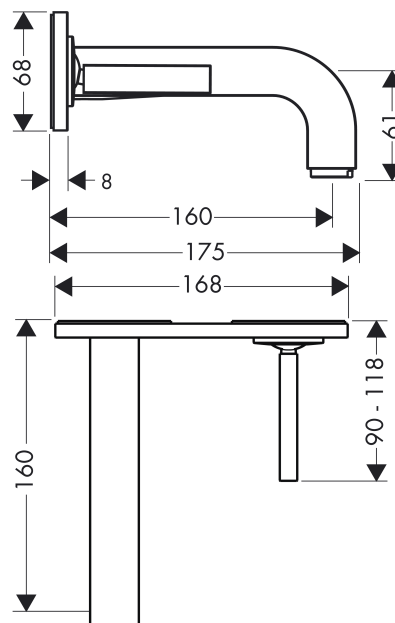

AXOR Citterio

Смеситель для раковины, однорычажный, настенный, с тонкой ручкой, с изливом 160 мм, с панелью

Поверхности : шлиф. черный хром Артикульный номер: 39112340

Описание

Характеристики

- состоит из: смеситель для раковины, однорычажный, скрытого монтажа, настенный, слив/перелив
- выступ 160 мм
- обычная струя
- расход воды при 3 барах: 5 л/мин
- керамический узел смешивания джойстикового типа
- подходит для проточных водонагревателей
- сливной набор без опции перекрытия стока
- величина соединения DN15
- с возможностью размещения ручки справа или слева

Технология

Продукт

Чертеж

График расхода воды