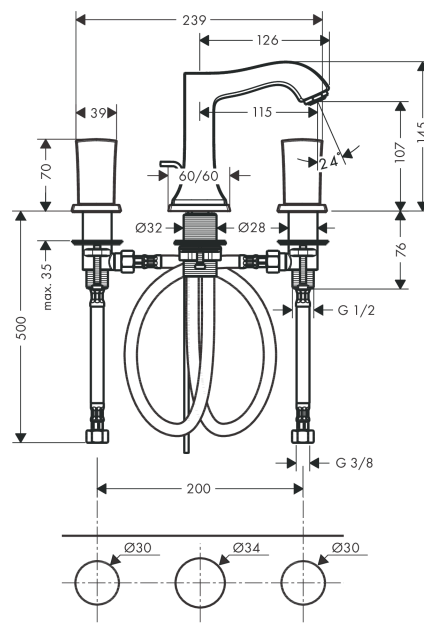

Metropol Classic

Смеситель для раковины на 3 отверстия, со сливным гарнитуром

Поверхности : хром Артикулный номер : 31304000

Описание

Характеристики

- состоит из: смеситель для раковины, на 3 отверстия, слив/перелив
- ComfortZone 110
- выступ 115 мм
- обычная струя
- расход воды при 3 барах: 5 л/мин
- с керамическими вентилями для горячей/холодной воды 90°
- регулируемое ограничение температуры
- подходит для проточных водонагревателей
- донный клапан, 1¼"
- материал сливного набора: металл
- вид соединения: соединительные шланги G 3/8

Технология

Продукт

Чертеж

График расхода воды