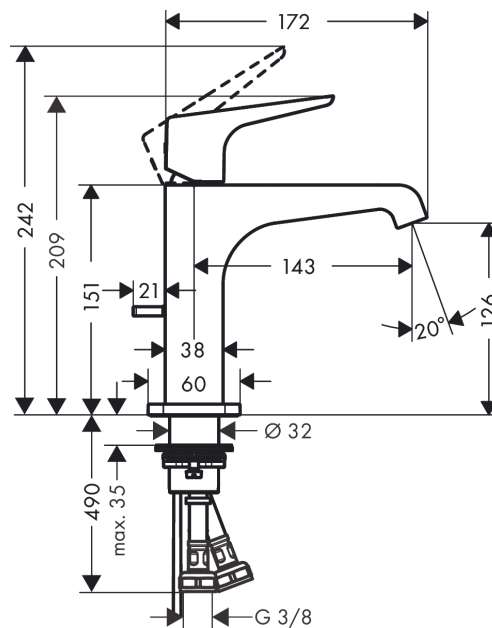

AXOR Citterio E

Смеситель для раковины, однорычажный, 130, с рычаговой рукояткой, со сливным гарнитуром

Поверхности : шлиф. красное золото Артикульный номер: 36110310

Описание

Характеристики

- состоит из: однорычажный смеситель для раковины, слив/перелив
- ComfortZone 130
- выступ 143 мм
- ламинарная струя
- расход воды при 3 барах: 5 л/мин
- керамический узел смешивания
- регулируемое ограничение температуры
- подходит для проточных водонагревателей
- донный клапан, 1¼"
- величина соединения DN15

Технология

Награды за дизайн

reddot award 2015
winner

reddot award 2016
winner

Продукт

Чертеж

График расхода воды