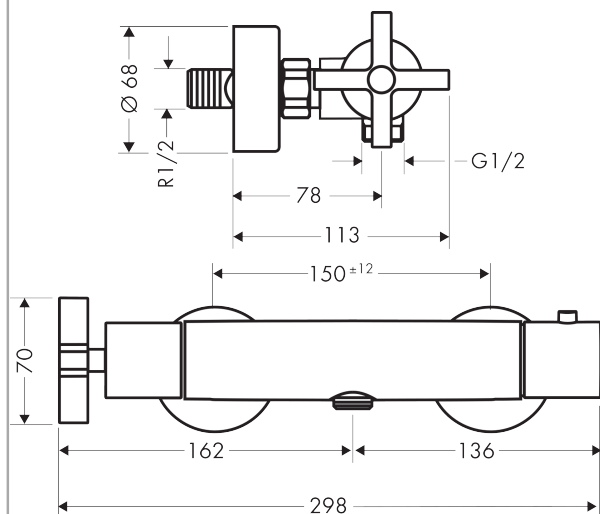

AXOR Citterio

Термостат для душа, внешнего монтажа, с крестообразной рукояткой

Поверхности : **шлиф. красное золото** Артикульный номер: **39365310**

Описание

Характеристики

- 1 потребитель
- межосевое подключение: 150 мм ± 12 мм
- расход воды при 3 барах: 26 л/мин
- картридж термостата, с керамическим вентилем 180°
- мин. рабочее давление: 1 бар
- макс. рабочее давление: 10 бар
- предохранительный ограничитель при 38°C
- регулируемое ограничение температуры
- клапан обратного тока воды
- с шумопоглотителем
- вид соединения: S-образные эксцентрики
- величина соединения: DN15

Продукт

Чертеж

График расхода воды