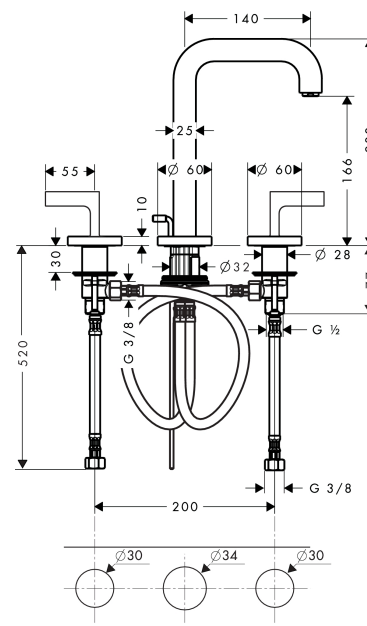

AXOR Citterio

Смеситель для раковины, на 3 отверстия, 170, с изливом 140 мм, с рычаговыми ручками, с отдельными розетками, со сливным гарнитуром
 Поверхности : шлиф. бронза Артикульный номер: 39135140

Описание

Характеристики

- состоит из: Смеситель для раковины, на 3 отверстия, слив/перелив
- ComfortZone 170
- выступ 140 мм
- обычная струя
- расход воды при 3 барах: 5 л/мин
- с керамическими вентилями для горячей/холодной воды 90°
- подходит для проточных водонагревателей
- донный клапан, 1 1/4"
- величина соединения DN15

Технология

Награды за дизайн

Продукт

Чертеж

График расхода воды