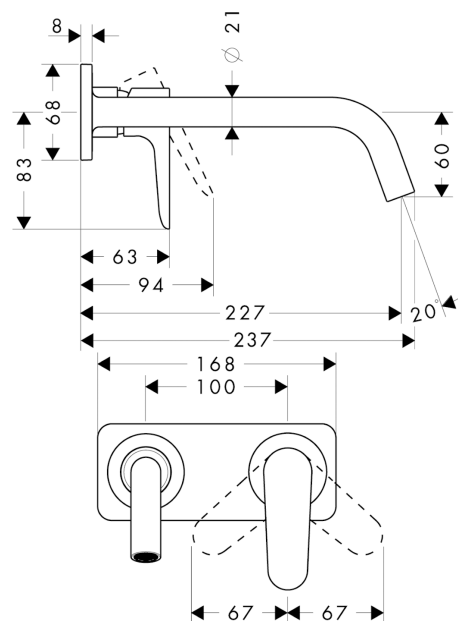

AXOR Citterio M

Смеситель для раковины, однорычажный, настенный, с изливом 227 мм, с панелью

Поверхности : шлиф. золото Артикул номер: 34115250

Описание

Характеристики

- состоит из: смеситель для раковины на 3 отверстия, настенный, для скрытого монтажа, слив/перелив
- выступ 227 мм
- обычная струя
- расход воды при 3 барах: 5 л/мин
- керамический узел смешивания
- регулируемое ограничение температуры
- подходит для проточных водонагревателей
- сливной набор без опции перекрытия стока
- величина соединения DN15
- с возможностью размещения рукоятки справа или слева

Технология

Продукт

Чертеж

График расхода воды