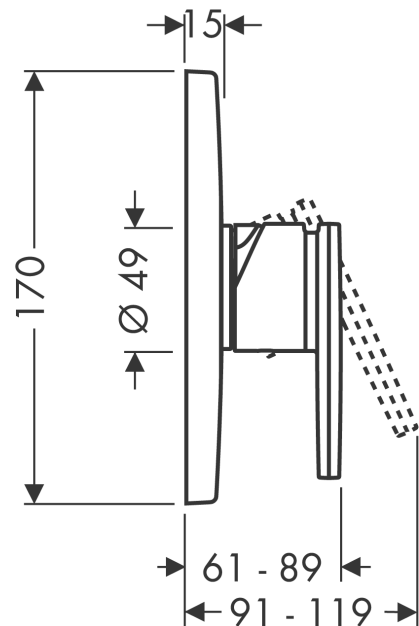

AXOR Citterio

Смеситель для душа, однорычажный, скрытого монтажа, с рычаговой ручкой

Поверхности : **шлиф.под золото** Артикульный номер: **39655250**

Описание

Характеристики

- 1 потребитель
- вид соединения: скрытая часть
- расход воды при 3 барах: 29.3 л/мин
- керамический узел смешивания
- мин. рабочее давление: 1 бар
- макс. рабочее давление: 10 бар
- регулируемое ограничение температуры
- с шумопоглотителем
- подходит для проточных водонагревателей

Продукт

Чертеж

График расхода воды