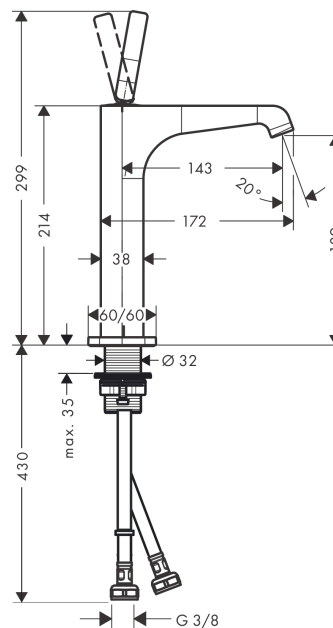

AXOR Citterio E

Смеситель для раковины, однорычажный, 190, для накладной раковины, с незапираемым сливным набором

Поверхности : шлиф. бронза Артикульный номер: 36103140

Описание

Характеристики

- состоит из: однорычажный смеситель для раковины, слив/перелив
- ComfortZone 190
- выступ 143 мм
- ламинарная струя
- расход воды при 3 барах: 5 л/мин
- керамический узел смешивания джойстикового типа
- подходит для проточных водонагревателей
- сливной набор без опции перекрытия стока
- величина соединения DN15

Технология

Награды за дизайн

Продукт

Чертеж

График расхода воды