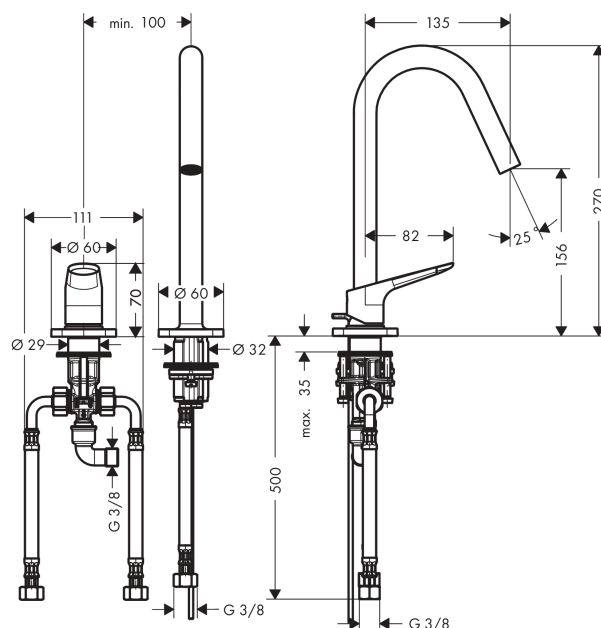

AXOR Citterio M

Смеситель для раковины, на 2 отверстия , 160, со сливным гарнитуром

Поверхности : шлиф. черный хром Артикульный номер: 34132340

Описание

Характеристики

- состоит из: смеситель для раковины на 2 отверстия, слив/перелив
- ComfortZone 160
- выступ 135 мм
- обычная струя
- расход воды при 3 барах: 5 л/мин
- керамический узел смешивания
- регулируемое ограничение температуры
- подходит для проточных водонагревателей
- донный клапан, 1 1/4"
- величина соединения DN15
- допустимы различные варианты местоположения излива и рукоятки

Технология

Продукт

Чертеж

График расхода воды