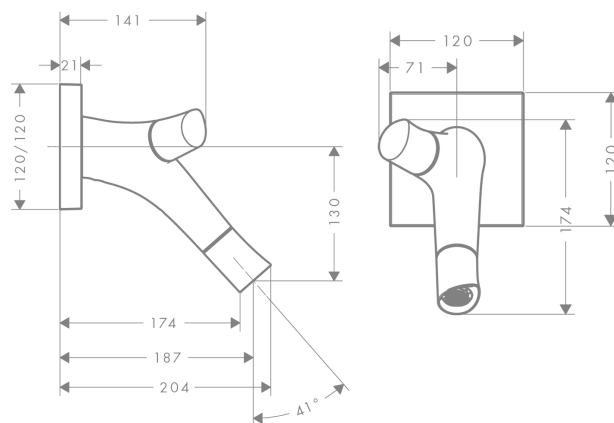

AXOR Starck Organic

Смеситель для раковины, с двумя рукоятками, настенный, с изливом 187 мм

Поверхности : полир. красное золото Артикульный номер: 12015300

Описание

Характеристики

- состоит из: двухрычажный смеситель для раковины, слив/перелив
- выступ 187 мм
- душевая струя
- регулируемый формирователь струи
- расход воды при 3 барах: 3.5 л/мин
- расход воды в режиме Booster: 5 л/мин
- керамический картридж для регулировки температуры
- керамический вентиль для регулировки объема воды
- регулируемое ограничение температуры
- раздельная регулировка температуры / объема воды
- с изолированной подачей воды
- подходит для проточных водонагревателей
- сливной набор без опции перекрытия стока
- величина соединения DN15

Технология

Награды за дизайн

reddot design award

reddot design award
best of the best 2013

Продукт

Чертеж

AXOR Starck Organic

Смеситель для раковины, с двумя рукоятками, настенный, с изливом 187 мм

Поверхности : полир. красное золото Артикульный номер: 12015300

График расхода воды