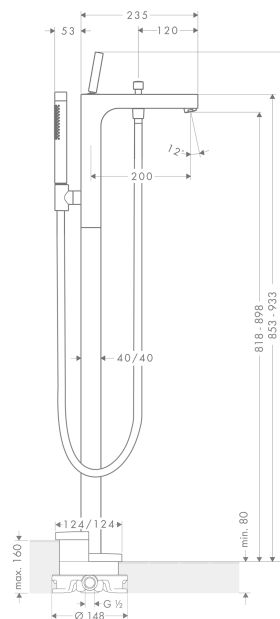

AXOR Citterio

Смеситель для ванны, однорычажный, напольный, с тонкой рукояткой

Поверхности : **шлиф.под золото** Артикульный номер: **39451250**

Описание

Характеристики

- состоит из: смеситель для ванны напольный, ручной душ-«палочка», шланг для душа, держатель для душа
- выступ 200 мм
- вид соединения: скрытая часть
- тип струи смесителя: обычная струя
- тип струи ручного душа: Rain, MonoRain
- расход воды при 3 барах: 17 л/мин
- керамический узел смешивания джойстикового типа
- мин. рабочее давление 1 бар
- макс. рабочее давление: 10 бар
- нерегулируемое ограничение температуры
- с переключателем вакуумного типа
- внутренне безопасный против обратного потока
- величина соединения: DN15

Технология

Награды за дизайн

reddot design award

Продукт

Чертеж

AXOR Citterio

Смеситель для ванны, однорычажный, напольный, с тонкой ручкой

Поверхности : **шлиф.под золото** Артикульный номер: **39451250**

График расхода воды

AXOR Citterio

Смеситель для ванны, однорычажный, напольный, с тонкой ручкой

Поверхности : шлиф.под золото Артикульный номер: 39451250

Пример монтажа