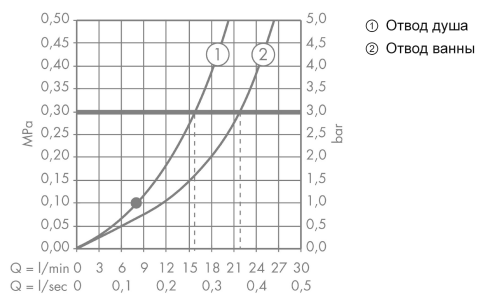

AXOR Citterio

Смеситель для ванны, однорычажный, напольный, с тонкой ручкой

Поверхности : **шлиф.под золото** Артикульный номер: **39451250**

График расхода воды