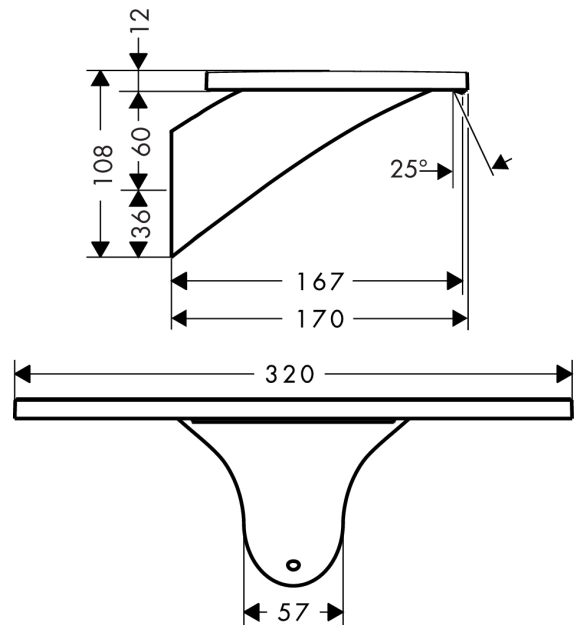

AXOR Massaud Излив на ванну

Поверхности : **полированное красное золото**

Артикульный номер: **18472300**

Описание

Характеристики

- выступ 167 мм
- расход воды: 18 л/мин
- величина соединения: подключение приборов DN20
- тип струи: ливневая струя

Технология

Продукт

Чертеж

График расхода воды