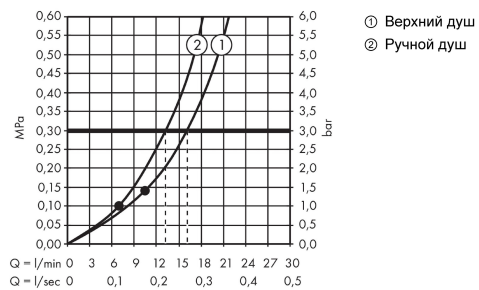

Croma Select S

Showerpipe 280 1jet с термостатом

Поверхности : **хром**   Артикульный номер: **26790000**

График расхода воды