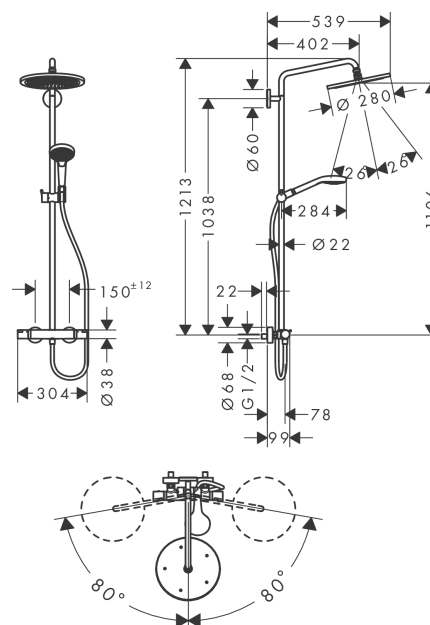

Croma Select S

Showerpipe 280 1jet с термостатом

Поверхности : **хром** Артикульный номер: **26790000**

Описание

Характеристики

- состоит из: верхний душ, ручной душ, термостат для душа, штанга для душа, держатель для душа
- верхний душ Croma 280
- размер душевого диска: 280 x 170 мм
- шарнирное соединение: регулируемый угол верхнего душа
- тип струи: RainAir
- расход воды для струи RainAir (при 3 бар): 16 л / мин
- рабочее давление: мин. 1 бар/макс. 10 бар
- длина держателя для душа: 400 мм
- поворотный держатель для душа
- термостат Ecostat Comfort
- предохранительный ограничитель при 40°C
- регулируемый ограничитель температуры горячей воды
- пользовательское управление посредством вращения рукоятки
- вид монтажа: внешний монтаж
- соединительная резьба G ½
- межосевое подключение 150 мм ± 12 мм
- держатель для ручного душа регулируемый по высоте
- подходит для проточных водонагревателей
- подъемная труба может быть укорочена по высоте

Технология

Награды за дизайн

reddot award 2017
winner

Продукт

Чертеж

Croma Select S

Showerpipe 280 1jet с термостатом

Поверхности : **хром** Артикульный номер: **26790000**

График расхода воды

Croma Select S
Showerpipe 280 1jet с термостатом
 Поверхности : **хром** Артикульный номер: **26790000**

Пример монтажа