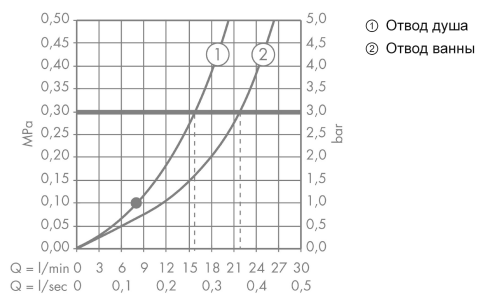

AXOR Citterio

Смеситель для ванны, однорычажный, напольный, с тонкой ручкой

Поверхности : полированное красное золото   Артикульный номер: 39451300

График расхода воды