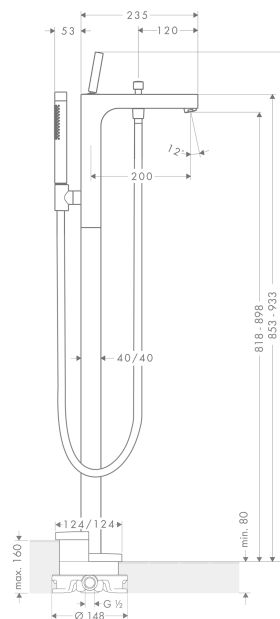

AXOR Citterio

Смеситель для ванны, однорычажный, напольный, с тонкой ручкой

Поверхности : полированное красное золото Артикулный номер: 39451300

Описание

Характеристики

- состоит из: смеситель для ванны напольный, ручной душ-«палочка», шланг для душа, держатель для душа
- выступ 200 мм
- вид соединения: скрытая часть
- тип струи смесителя: обычная струя
- тип струи ручного душа: Rain, MonoRain
- расход воды при 3 барах: 17 л/мин
- керамический узел смешивания джойстикового типа
- мин. рабочее давление 1 бар
- макс. рабочее давление: 10 бар
- нерегулируемое ограничение температуры
- с переключателем вакуумного типа
- внутренне безопасный против обратного потока
- величина соединения: DN15

Технология

Награды за дизайн

reddot design award

Продукт

Чертеж

AXOR Citterio

Смеситель для ванны, однорычажный, напольный, с тонкой ручкой

Поверхности : полированное красное золото Артикульный номер: 39451300

График расхода воды

AXOR Citterio

Смеситель для ванны, однорычажный, напольный, с тонкой ручкой

Поверхности : полированное красное золото Артикульный номер: 39451300

Пример монтажа