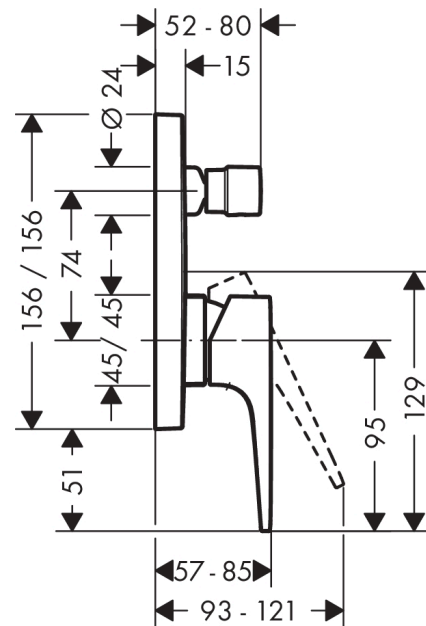

Metropol

Смеситель для ванны, однорычажный, с рычаговой ручкой, СМ

Поверхности : матовый белый Артикульный номер: 32545700

Описание

Характеристики

- вид соединения: скрытая часть
- керамический узел смешивания
- мин. рабочее давление 1 бар
- макс. рабочее давление: 10 бар
- регулируемое ограничение температуры
- с переключателем вакуумного типа
- клапан обратного тока воды
- с шумопоглотителем

Продукт

Чертеж

График расхода воды