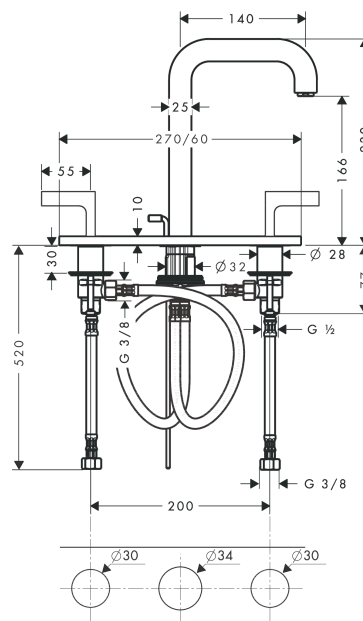

AXOR Citterio

Смеситель для раковины, на 3 отверстия, 170, с изливом 140 мм, с рычаговыми ручками, с панелью, со сливным гарнитуром

Поверхности : полир. золото Артикулный номер: 39136990

Описание

Характеристики

- состоит из: смеситель для раковины, на 3 отверстия, слив/перелив
- ComfortZone 170
- выступ 140 мм
- обычная струя
- расход воды при 3 барах: 5 л/мин
- с керамическими вентилями для горячей/холодной воды 90°
- подходит для проточных водонагревателей
- донный клапан, 1¼"
- вид соединения: соединительные шланги G ¾"
- можно использовать только на ровных, гладких поверхностях

Технология

Продукт

Чертеж

График расхода воды