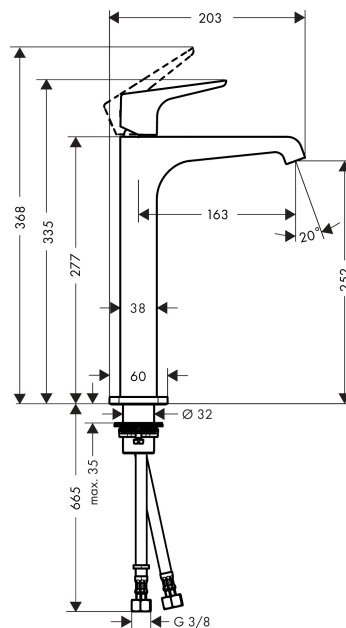

AXOR Citterio E

Смеситель для раковины, однорычажный, 250, с рычаговой ручкой, для накладной раковины, со сливным гарнитуром

Поверхности : полир. хром Артикульный номер: 36113020

Описание

Характеристики

- состоит из: однорычажный смеситель для раковины, слив/перелив
- ComfortZone 250
- выступ 163 мм
- ламинарная струя
- расход воды при 3 барах: 5 л/мин
- керамический узел смешивания
- регулируемое ограничение температуры
- подходит для проточных водонагревателей
- сливной набор без опции перекрытия стока
- вид соединения: соединительные шланги G 3/8

Технология

Награды за дизайн

reddot award 2015
winner

reddot award 2016
winner

Продукт

Чертеж

График расхода воды