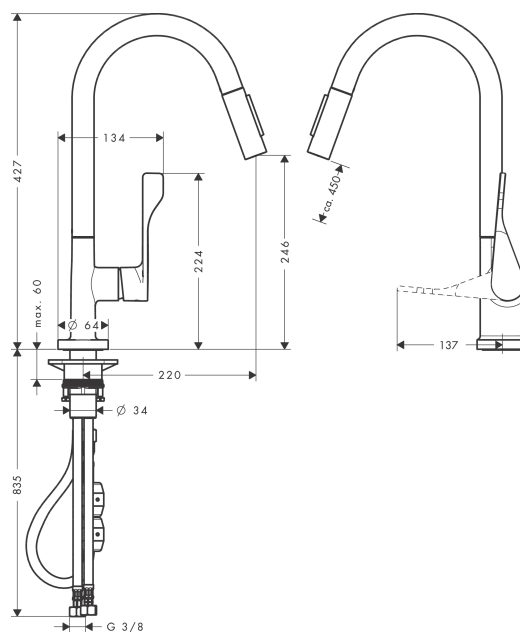

AXOR Citterio

Кухонный смеситель, однорычажный, 250, с вытяжным душем

Поверхности : **шлиф.под золото** Артикульный номер: **39835250**

Описание

Характеристики

- ComfortZone 250
- угол поворота излива: регулировка на 2 уровня, на 110° или 150°
- обычная и душевая струя
- фиксируемая душевая струя, переключение струи в исходное положение нажатием кнопки
- магнитная система крепления душа MagFit
- душевой шланг Quick-Connect
- величина соединения: DN15
- расход воды 9,5 л/мин
- керамический узел смешивания
- соединительные шланги G 3/8
- встроенный клапан обратного тока воды
- подходит для проточных водонагревателей

Технология

Продукт

Чертеж

AXOR Citterio

Кухонный смеситель, однорычажный, 250, с вытяжным душем

Поверхности : **шлиф.под золото** Артикульный номер: **39835250**

График расхода воды