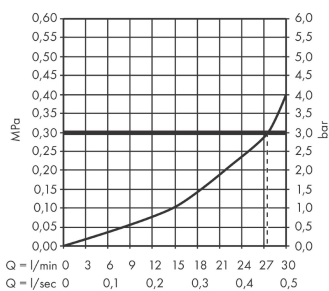

Излив на ванну

Поверхности : **хром** Артикульный номер: **13414000**

Описание

Характеристики

- с шумопоглотителем
- с розеткой
- выступ 147 мм
- настенный монтаж
- расход воды: 32.32 л/мин
- величина соединения: DN20

Технология

Продукт

Чертеж

График расхода воды

Расход измерен практически с помощью соответствующей арматуры (термостат/смеситель/скрытый клапан).