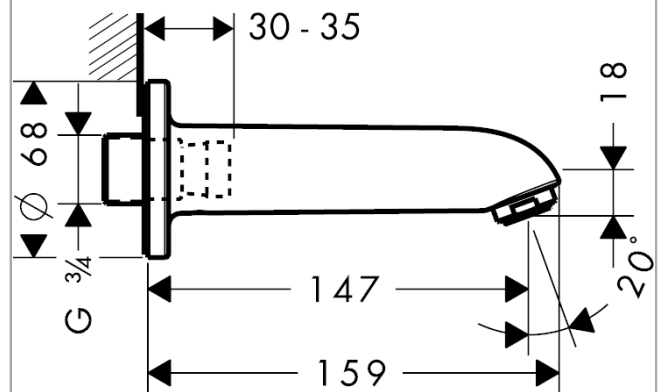

Излив на ванну

Поверхности : **хром** Артикульный номер: **13414000**

Описание

Характеристики

- с шумопоглотителем
- с розеткой
- выступ 147 мм
- настенный монтаж
- расход воды: 32.32 л/мин
- величина соединения: DN20

Технология

Продукт

Чертеж

График расхода воды

Расход измерен практически с помощью соответствующей арматуры (термостат/смеситель/скрытый клапан).