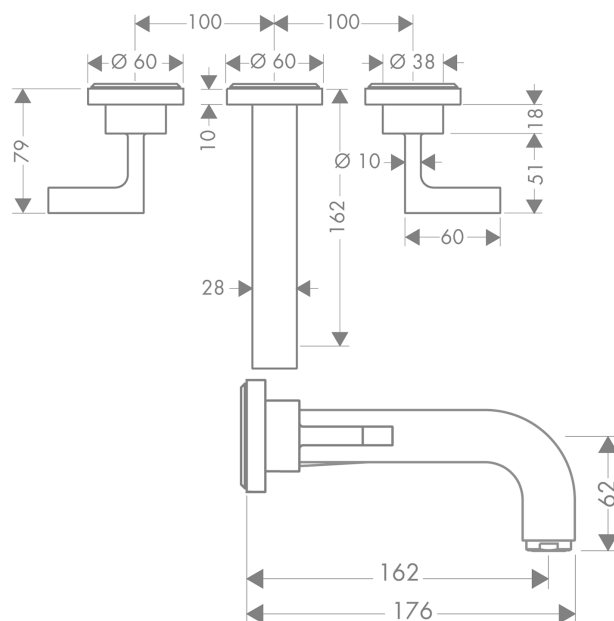

AXOR Citterio

Скрытая часть смесителя для раковины, на 3 отверстия, скрытого монтажа, с изливом 162 мм, с рычаговыми ручками, с отдельными розетками

Поверхности : полир. черный хром   Артикульный номер: 39315330

Описание

Характеристики

- состоит из: смеситель для раковины на 3 отверстия, настенный, для скрытого монтажа, слив/перелив
- выступ 162 мм
- обычная струя
- расход воды при 3 барах: 5 л/мин
- с керамическими вентилями для горячей/холодной воды 90°
- подходит для проточных водонагревателей
- сливной набор без опции перекрытия стока
- величина соединения DN15

Технология

Продукт

Чертеж

График расхода воды