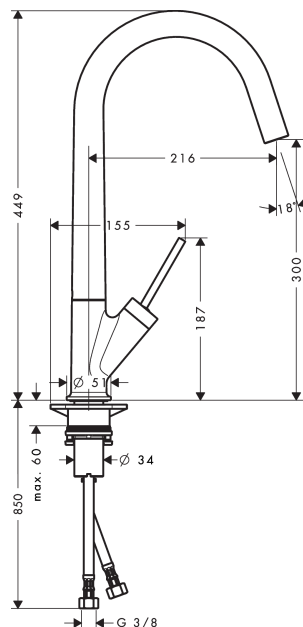

AXOR Starck

Кухонный смеситель, однорычажный, 300, с поворотным изливом

Поверхности : полированная медь Артикулный номер: 10822930

Описание

Характеристики

- ComfortZone 300
- угол поворота излива: регулировка на 3 уровня, на 110°, 150° или 360°
- с возможностью размещения рукоятки справа или слева
- обычная струя
- величина соединения: DN15
- расход воды 16 л / мин
- керамический узел смешивания джойстикового типа
- соединительные шланги G 3/8
- встроенный клапан обратного тока воды
- подходит для проточных водонагревателей

Технология

Продукт

Чертеж

График расхода воды