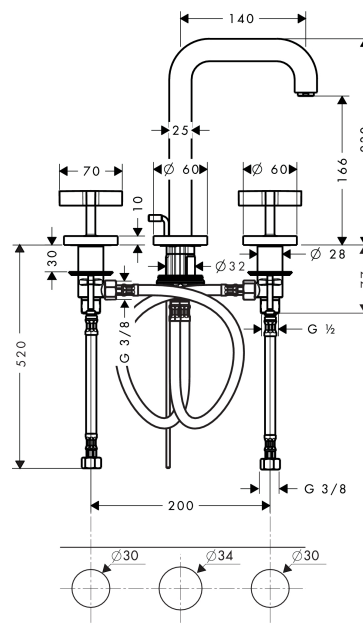

AXOR Citterio

Смеситель для раковины, на 3 отверстия, 170, с изливом 140 мм, с крестообразными рукоятками, с отдельными розетками, со сливным гарнитуром

Поверхности : полир. красное золото Артикульный номер: 39133300

Описание

Характеристики

- состоит из: Смеситель для раковины, на 3 отверстия, слив/перелив
- ComfortZone 170
- выступ 140 мм
- обычная струя
- расход воды при 3 барах: 5 л/мин
- керамический узел смешивания
- подходит для проточных водонагревателей
- донный клапан, 1 1/4"
- величина соединения DN15

Технология

Продукт

Чертеж

График расхода воды

- ① With flow limiter
- ② Без ограничитель расхода