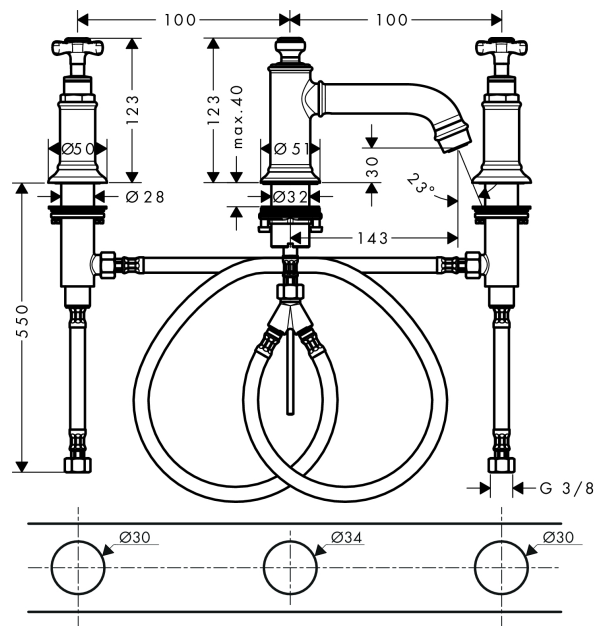

AXOR Montreux

Смеситель для раковины, на 3 отверстия, 30, с рычаговыми ручками, со сливным гарнитуром

Поверхности : хром Артикулный номер: 16536000

Описание

Характеристики

- состоит из: смеситель для раковины, на 3 отверстия, слив/перелив
- ComfortZone 30
- выступ 142 мм
- обычная струя
- расход воды при 3 барах: 5 л/мин
- с керамическими вентилями для горячей/холодной воды 90°
- подходит для проточных водонагревателей
- донный клапан, 1¼"
- вид соединения: соединительные шланги G 3/8

Технология

Награды за дизайн

Продукт

Чертеж

График расхода воды

- ① With flow limiter
- ② Без ограничитель расхода