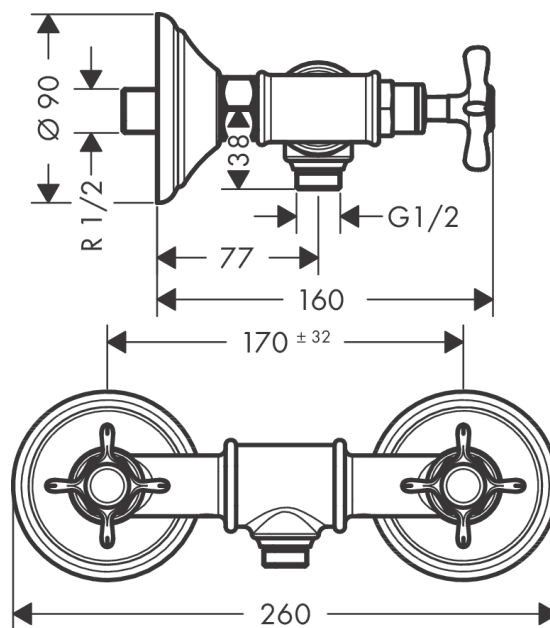

AXOR Montreux

Смеситель для душа, с двумя ручками, внешнего монтажа, с крестообразными ручками

Поверхности : **шлиф.черный хром** Артикульный номер: **16560340**

Описание

Характеристики

- 1 потребитель
- вид соединения: S-образные эксцентрики
- межосевое подключение: 170.32 мм
- расход воды при 3 барах: 11 л/мин
- керамический узел смешивания
- мин. рабочее давление: 1 бар
- макс. рабочее давление: 10 бар
- клапан обратного тока воды
- подходит для проточных водонагревателей
- шланговое подсоединение DN15
- величина соединения: DN15

Продукт

Чертеж

График расхода воды