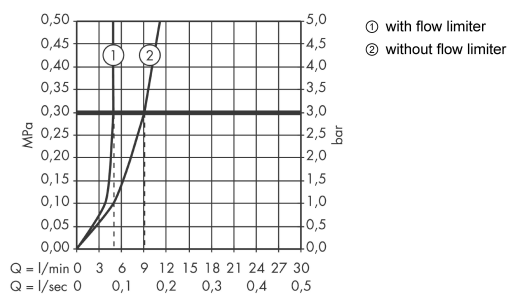

Технология

Продукт

Чертеж

График расхода воды

AXOR Citterio E

Смеситель для раковины, однорычажный, настенный, с изливом 221 мм, с отдельными розетками

Поверхности : полированное красное золото Артикулный номер: 36106300