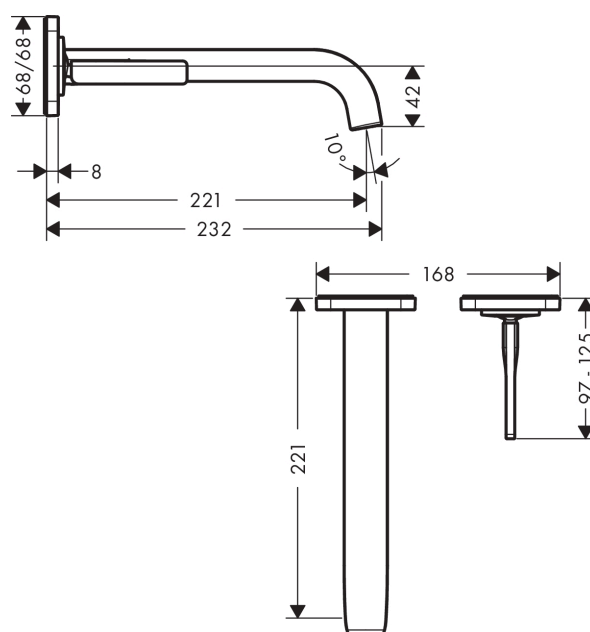

AXOR Citterio E

Смеситель для раковины, однорычажный, настенный, с изливом 221 мм, с отдельными розетками

Поверхности : полированное красное золото Артикулный номер: 36106300

Описание

Характеристики

- состоит из: смеситель для раковины, однорычажный, скрытого монтажа, настенный, слив/перелив
- выступ 221 мм
- ламинарная струя
- расход воды при 3 барах: 5 л/мин
- керамический узел смешивания джойстикового типа
- подходит для проточных водонагревателей
- сливной набор без опции перекрытия стока
- с возможностью размещения рукоятки справа или слева

Технология

Продукт

Чертеж

График расхода воды

AXOR Citterio E

Смеситель для раковины, однорычажный, настенный, с изливом 221 мм, с отдельными розетками

Поверхности : полированное красное золото Артикулный номер: 36106300

Пример монтажа