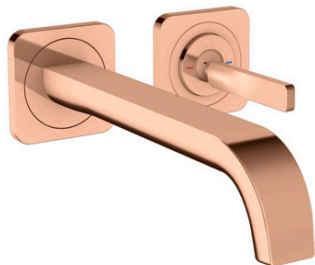

AXOR Citterio E

Смеситель для раковины, однорычажный, настенный, с изливом 221 мм, с отдельными розетками

Поверхности : полированное красное золото Артикулный номер: 36106300

Описание

Характеристики

- состоит из: смеситель для раковины, однорычажный, скрытого монтажа, настенный, слив/перелив
- выступ 221 мм
- ламинарная струя
- расход воды при 3 барах: 5 л/мин
- керамический узел смешивания джойстикового типа
- подходит для проточных водонагревателей
- сливной набор без опции перекрытия стока
- с возможностью размещения рукоятки справа или слева

Технология

Продукт

Чертеж

График расхода воды

AXOR Citterio E

Смеситель для раковины, однорычажный, настенный, с изливом 221 мм, с отдельными розетками

Поверхности : полированное красное золото Артикулный номер: 36106300

Пример монтажа