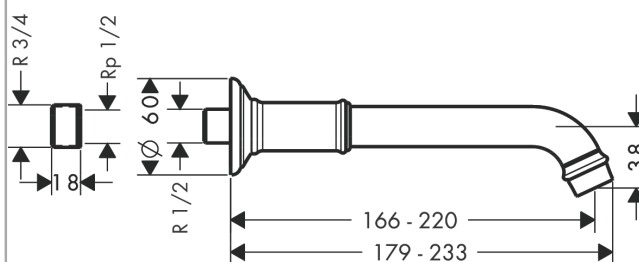

AXOR Montreux

Излив на ванну

Поверхности : **шлиф.под золото**

Артикульный номер: **16541250**

Описание

Характеристики

- вид соединения: G 1/2
- выступ 166-220 мм
- расход воды: 20 л/мин
- тип струи: обычная струя

Технология

Продукт

Чертеж

График расхода воды