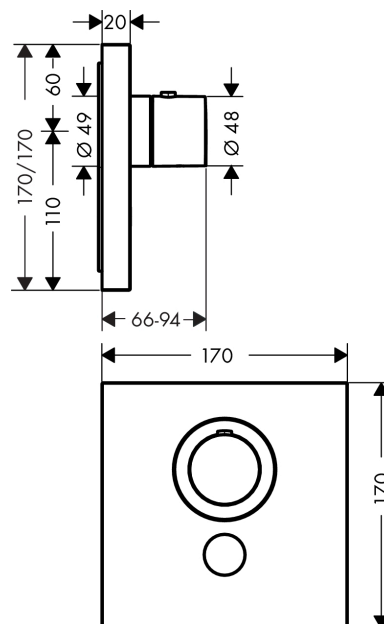

AXOR ShowerSelect

Термостат HighFlow, для 1 потребителя, с клапаном для ручного душа, скрытого монтажа, квадратный

Поверхности : **brushed brass** Артикульный номер: **36716950**

Описание

Характеристики

- 1 потребитель и 1 дополнительный потребитель
- кнопка Select включения / выключения для одного потребителя
- расход воды у ручного душа при давлении 3 бар: 34 л/мин
- расход воды через верхний вывод: 59 л/мин
- картридж термостата
- предохранительный ограничитель при 40°C
- регулируемое ограничение температуры
- вид соединения: скрытая часть
- Термостат поставляется с кнопкой ручной душ

Технология

Награды за дизайн

reddot award 2016
winner

Продукт

Чертеж

График расхода воды