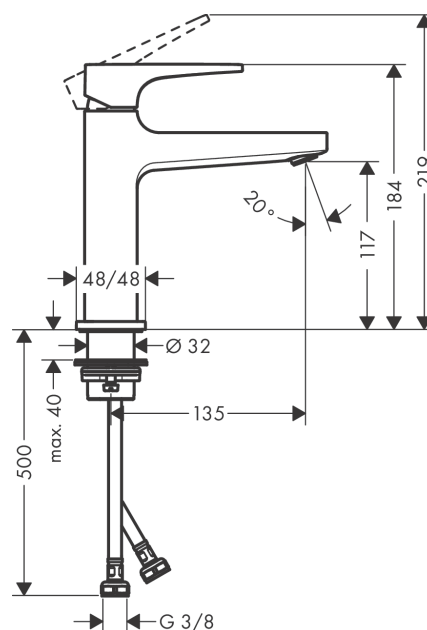

Metropol

Смеситель для раковины 110, однорычажный, с рычаговой ручкой, со сливным клапаном Push-Open

Поверхности : полир. золото Артикулный номер: 32507990

Описание

Характеристики

- состоит из: однорычажный смеситель для раковины, слив/перелив
- ComfortZone 110
- выступ 135 мм
- обычная струя
- расход воды при 3 барах: 5 л/мин
- керамический узел смешивания
- регулируемое ограничение температуры
- подходит для проточных водонагревателей
- сливной клапан Push-Open G 1 ¼
- материал сливного набора: металл
- вид соединения: соединительные шланги G ¾

Технология

Награды за дизайн

reddot award 2017
winner

GERMAN
DESIGN
AWARD
WINNER
2018

Продукт

Чертеж

График расхода воды