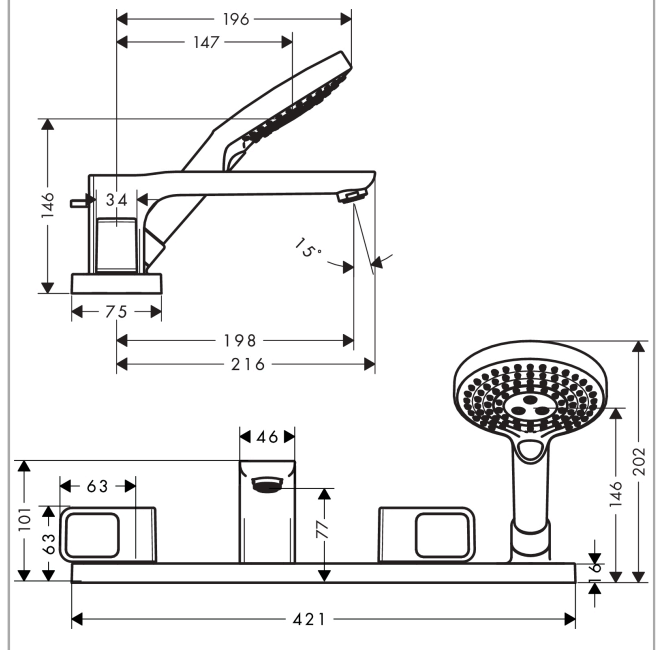

AXOR Urquiola

Смеситель для ванны, на 4 отверстия, монтаж на плитку
Поверхности : **шлиф.никель** Артикульный номер: **11445820**

Описание

Характеристики

- состоит из: смеситель для ванны на 3 отверстия, монтаж на плитку, ручной душ, шланг для душа, держатель для душа
- выступ 198 мм
- вид соединения: скрытая часть
- тип струи смесителя: обычная струя
- тип струи ручного душа: Rain, RainAir, Whirl
- максимальное расстояние, на которое вытягивается ручной душ: 1,10 м
- расход воды при 3 барах: 22 л/мин
- с керамическими вентилями для горячей/холодной воды 90°
- мин. рабочее давление 1 бар
- макс. рабочее давление: 10 бар
- нерегулируемое ограничение температуры
- с переключателем вакуумного типа
- клапан обратного тока воды
- величина соединения: DN15

Технология

Продукт

Чертеж

AXOR Urquiola

Смеситель для ванны, на 4 отверстия, монтаж на плитку

Поверхности : **шлиф.никель** Артикульный номер: **11445820**

График расхода воды