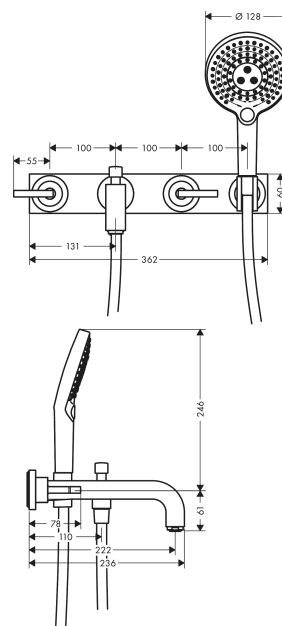

AXOR Citterio

Смеситель для ванны, на 3 отверстия, настенный, с рычаговыми ручьяками, с панелью

Поверхности : хром Артикулный номер: 39442000

Описание

Характеристики

- состоит из: Смеситель для ванны, с 2 ручьяками, ручной душ, держатель для душа, шланг для душа
- выступ 222 мм
- вид соединения: скрытая часть
- тип струи смесителя: обычная струя
- тип струи ручного душа: Rain, RainAir, Whirl
- с керамическими вентилями для горячей/холодной воды 90°
- мин. рабочее давление 1 бар
- макс. рабочее давление: 10 бар
- нерегулируемое ограничение температуры
- с переключателем вакуумного типа
- клапан обратного тока воды
- величина соединения: DN15

Технология

Продукт

Чертеж

AXOR Citterio

Смеситель для ванны, на 3 отверстия, настенный, с рычаговыми ручками, с панелью

Поверхности : хром Артикульный номер: 39442000

График расхода воды