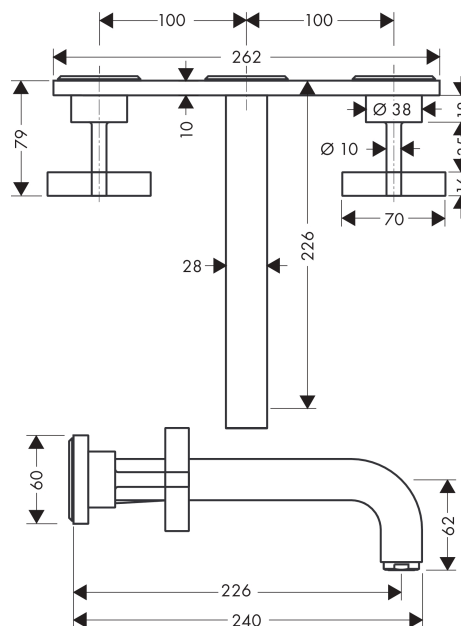

AXOR Citterio

Скрытая часть смесителя для раковины, на 3 отверстия, скрытого монтажа, с изливом 226 мм, с крестообразными рукоятками, с панелью

Поверхности : под сталь Артикульный номер: 39144800

Описание

Характеристики

- состоит из: смеситель для раковины на 3 отверстия, настенный, для скрытого монтажа, слив/перелив
- выступ 226 мм
- обычная струя
- расход воды при 3 барах: 5 л/мин
- керамический узел смешивания
- подходит для проточных водонагревателей
- сливной набор без опции перекрытия стока
- величина соединения DN15

Технология

Продукт

Чертеж

График расхода воды