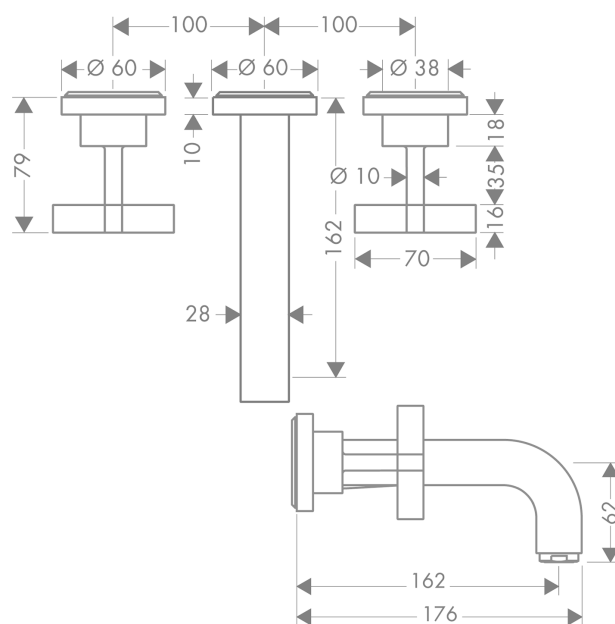

AXOR Citterio

Скрытая часть смесителя для раковины, на 3 отверстия, скрытого монтажа, с изливом 162 мм, с крестообразными рукоятками, с отдельными розетками

Поверхности : шлиф. бронза Артикулный номер: 39313140

Описание

Характеристики

- состоит из: смеситель для раковины на 3 отверстия, настенный, для скрытого монтажа, слив/перелив
- выступ 162 мм
- обычная струя
- расход воды при 3 барах: 5 л/мин
- керамический узел смешивания
- подходит для проточных водонагревателей
- сливной набор без опции перекрытия стока
- величина соединения DN15

Технология

Продукт

Чертеж

График расхода воды