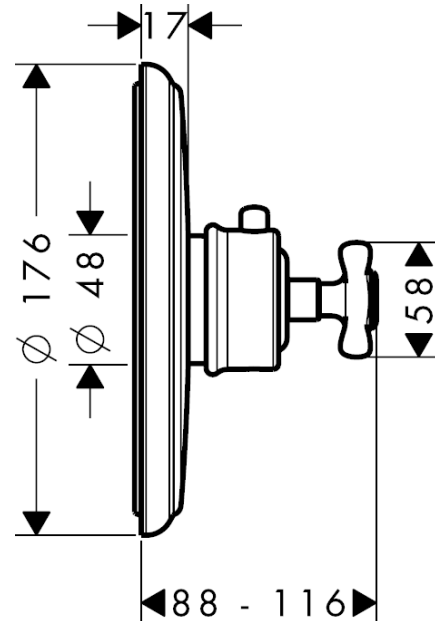

AXOR Montreux

Термостат HighFlow, скрытого монтажа, с крестообразной ручкой

Поверхности : полированное красное золото   Артикульный номер: 16815300

Описание

Характеристики

- максимальный расход воды при 3 бар: 59 л/мин
- расход воды при 3 барах: 59 л/мин
- картридж термостата
- мин. рабочее давление: 1 бар
- макс. рабочее давление: 10 бар
- предохранительный ограничитель при 40°C
- регулируемое ограничение температуры
- клапан обратного тока воды
- с шумопоглотителем
- вид соединения: скрытая часть

Продукт

Чертеж

График расхода воды