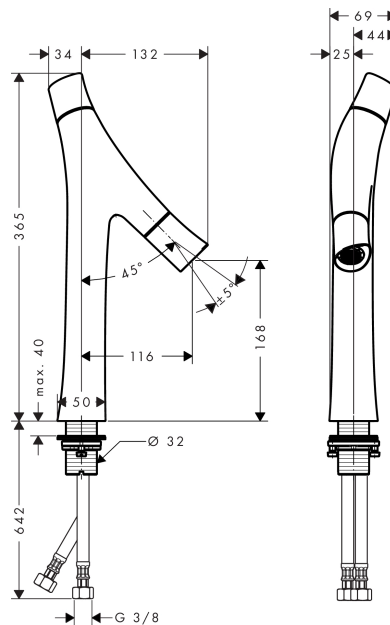

- состоит из: двухрычажный смеситель для раковины, слив/перелив
- ComfortZone 170
- выступ 116 мм
- душевая струя
- регулируемый формирователь струи
- расход воды при 3 барах: 3.5 л/мин
- расход воды в режиме Booster: 5 л/мин
- керамический картридж для регулировки температуры
- керамический вентиль для регулировки объема воды
- регулируемое ограничение температуры
- раздельная регулировка температуры / объема воды
- с изолированной подачей воды
- подходит для проточных водонагревателей
- сливной набор без опции перекрытия стока
- величина соединения DN15

Технология

Награды за дизайн

reddot design award
best of the best 2013

Продукт

Чертеж

AXOR Starck Organic

Смеситель для раковины, с двумя рукоятками, 170, для накладной раковины, с незапираемым сливным набором

Поверхности : шлиф.черный хром Артикульный номер: 12012340

График расхода воды