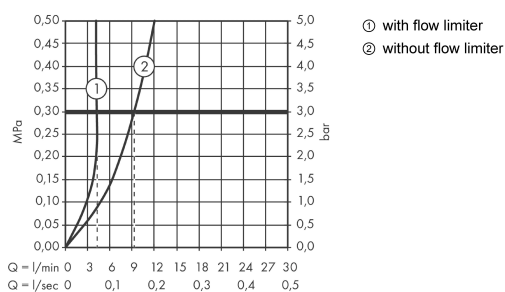

Технология

Награды за дизайн

Продукт

Чертеж

График расхода воды

AXOR Citterio E

Смеситель для раковины на 3 отверстия, скрытого монтажа, с изливом 220 мм, с отдельными розетками

Поверхности : **brushed brass** Артикульный номер: **36107950**