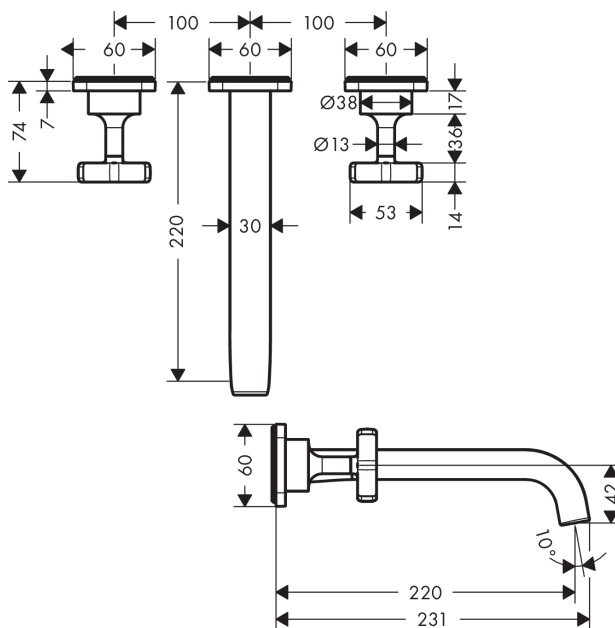

AXOR Citterio E

Смеситель для раковины на 3 отверстия, скрытого монтажа, с изливом 220 мм, с отдельными розетками

Поверхности : **brushed brass** Артикульный номер: **36107950**

Описание

Характеристики

- состоит из: смеситель для раковины на 3 отверстия, настенный, для скрытого монтажа, слив/перелив
- выступ 220 мм
- ламинарная струя
- расход воды при 3 барах: 5 л/мин
- керамический узел смешивания
- подходит для проточных водонагревателей
- сливной набор без опции перекрытия стока
- величина соединения DN15

Технология

Награды за дизайн

Продукт

Чертеж

График расхода воды

AXOR Citterio E

Смеситель для раковины на 3 отверстия, скрытого монтажа, с изливом 220 мм, с отдельными розетками

Поверхности : **brushed brass** Артикульный номер: **36107950**

Пример монтажа