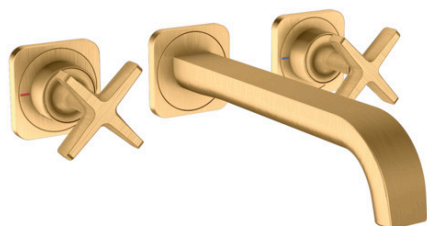

AXOR Citterio E

Смеситель для раковины на 3 отверстия, скрытого монтажа, с изливом 220 мм, с отдельными розетками

Поверхности : **brushed brass** Артикульный номер: **36107950**

Описание

Характеристики

- состоит из: смеситель для раковины на 3 отверстия, настенный, для скрытого монтажа, слив/перелив
- выступ 220 мм
- ламинарная струя
- расход воды при 3 барах: 5 л/мин
- керамический узел смешивания
- подходит для проточных водонагревателей
- сливной набор без опции перекрытия стока
- величина соединения DN15

Технология

Награды за дизайн

Продукт

Чертеж

График расхода воды

AXOR Citterio E

Смеситель для раковины на 3 отверстия, скрытого монтажа, с изливом 220 мм, с отдельными розетками

Поверхности : **brushed brass** Артикульный номер: **36107950**

Пример монтажа