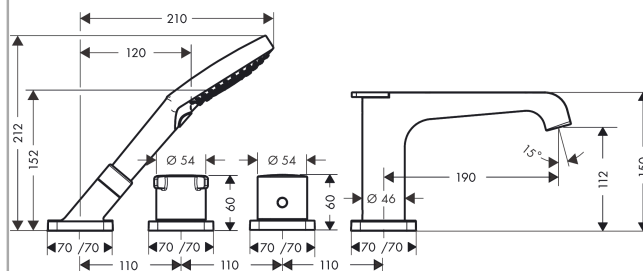

AXOR Citterio E

Термостат для ванны, на 4 отверстия, монтаж на плитку

Поверхности : **шлиф.черный хром** Артикульный номер: **36410340**

Описание

Характеристики

- состоит из: смеситель для ванны на 3 отверстия, монтаж на плитку, ручной душ, набор шлангов Secuflex
- выступ 190 мм
- 2 потребителя
- невозможно использование одновременно двумя потребителями
- простое переключение между потребителями с помощью удобной ручки
- тип струи смесителя: ламинарная струя
- тип струи ручного душа: Rain, RainAir, Whirl
- максимальное расстояние, на которое вытягивается ручной душ: 1,10 м
- расход воды: 20 л/мин
- мин. рабочее давление: 1 бар
- макс. рабочее давление: 10 бар
- предохранительный ограничитель при 40°C
- регулируемое ограничение температуры
- клапан обратного тока воды
- с автоматическим переключением в исходное положение
- с шумопоглотителем
- вид соединения: скрытая часть
- величина соединения: DN15

Продукт

Чертеж

AXOR Citterio E

Термостат для ванны, на 4 отверстия, монтаж на плитку

Поверхности : **шлиф.черный хром** Артикульный номер: **36410340**

График расхода воды