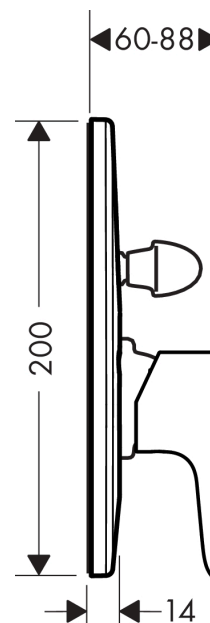

## Talis E

Смеситель для ванны, однорычажный, СМ

Поверхности : хром Артикулный номер: 71746000

#### Характеристики

- вид соединения: скрытая часть
- керамический узел смешивания
- регулируемое ограничение температуры
- с переключателем вакуумного типа

### Чертеж

### График расхода воды