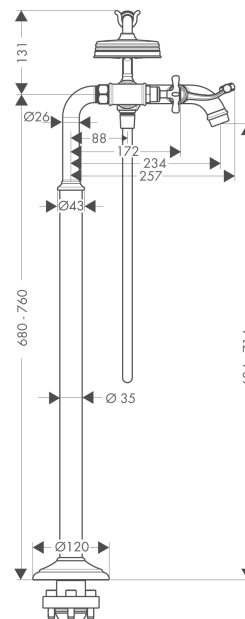

AXOR Montreux

Смеситель для ванны, с двумя рукоятками, напольный, с крестообразными рукоятками

Поверхности : **шлиф.черный хром** Артикульный номер: **16547340**

Описание

Характеристики

- состоит из: смеситель для ванны с двумя рукоятками, напольный, ручной душ, шланг для душа, держатель для душа
- выступ 234 мм
- вид соединения: скрытая часть
- тип струи смесителя: обычная струя
- тип струи ручного душа: RainAir
- расход воды при 3 барах: 17 л/мин
- с керамическими вентилями для горячей/холодной воды 90°
- мин. рабочее давление 1 бар
- макс. рабочее давление: 10 бар
- нерегулируемое ограничение температуры
- клапан обратного тока воды
- подходит для проточных водонагревателей
- величина соединения: DN15

Технология

Продукт

Чертеж