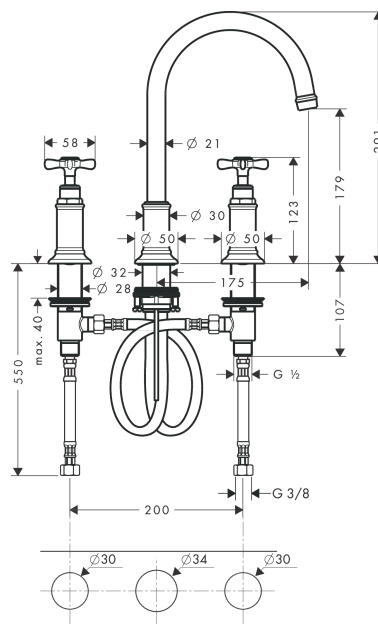

AXOR Montreux

Смеситель для раковины, на 3 отверстия, 180, с крестообразными рукоятками, со сливным гарнитуром

Поверхности : полир. золото Артикулный номер: 16513990

Описание

Характеристики

- состоит из: Смеситель для раковины, на 3 отверстия, слив/перелив
- ComfortZone 180
- выступ 175 мм
- угол поворота излива: 120°
- обычная струя
- расход воды при 3 барах: 5 л/мин
- с керамическими вентилями для горячей/холодной воды 90°
- подходит для проточных водонагревателей
- донный клапан, 1 1/4"
- величина соединения DN15

Технология

Продукт

Чертеж

График расхода воды