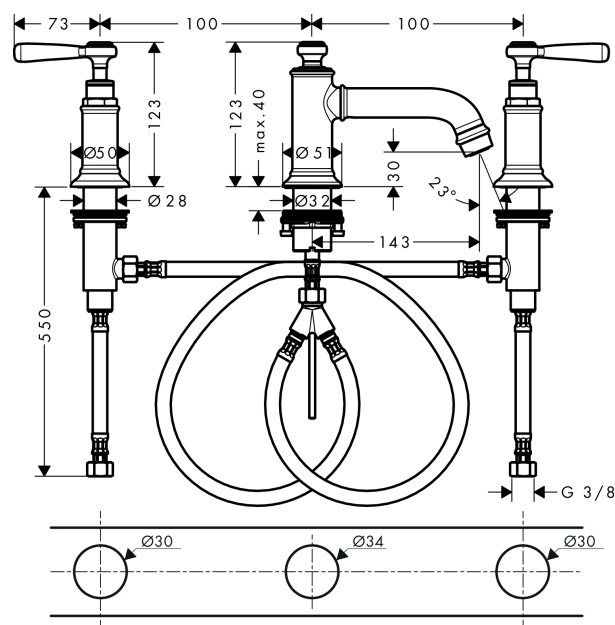

AXOR Montreux

Смеситель для раковины, на 3 отверстия, 30, с крестообразными рукоятками, со сливным гарнитуром

Поверхности : шлиф. никель Артикулный номер: 16535820

Описание

Характеристики

- состоит из: смеситель для раковины, на 3 отверстия, слив/перелив
- ComfortZone 30
- выступ 143 мм
- обычная струя
- расход воды при 3 барах: 5 л/мин
- с керамическими вентилями для горячей/холодной воды 90°
- подходит для проточных водонагревателей
- донный клапан, 1¼"
- вид соединения: соединительные шланги G ¾"

Технология

Награды за дизайн

Продукт

Чертеж

График расхода воды

- ① With flow limiter
- ② Без ограничитель расхода