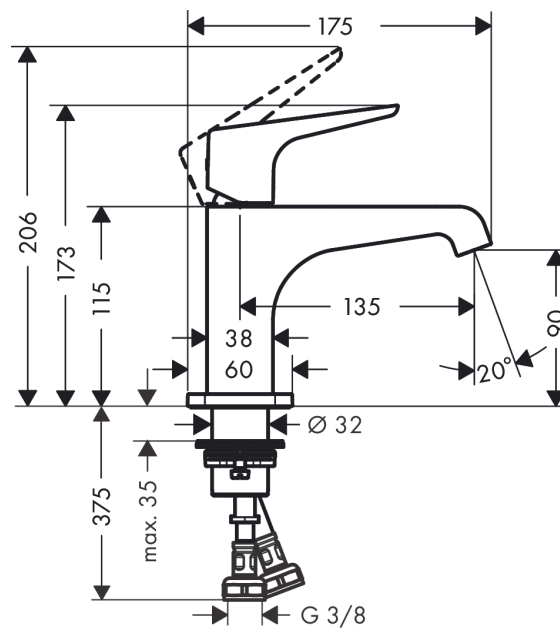

AXOR Citterio E

Смеситель для раковины, однорычажный, 90, с рычаговой ручкой, для гостевой раковины, с незапираемым сливным набором

Поверхности : под сталь Артикульный номер: 36112800

Описание

Характеристики

- состоит из: однорычажный смеситель для раковины, слив/перелив
- ComfortZone 90
- выступ 135 мм
- ламинарная струя
- расход воды при 3 барах: 5 л/мин
- керамический узел смешивания
- регулируемое ограничение температуры
- подходит для проточных водонагревателей
- сливной набор без опции перекрытия стока
- вид соединения: соединительные шланги G 3/8

Технология

Награды за дизайн

reddot award 2015
winner

reddot award 2016
winner

Продукт

Чертеж

График расхода воды