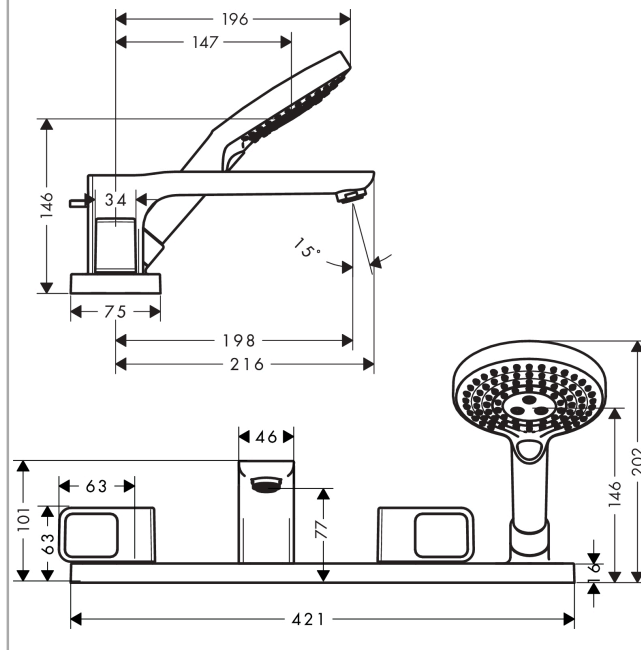

AXOR Urquiola

Смеситель для ванны, на 4 отверстия, монтаж на плитку

Поверхности : шлиф. бронза Артикулный номер: 11445140

Описание

Характеристики

- состоит из: смеситель для ванны на 3 отверстия, монтаж на плитку, ручной душ, шланг для душа, держатель для душа
- выступ 198 мм
- вид соединения: скрытая часть
- тип струи смесителя: обычная струя
- тип струи ручного душа: Rain, RainAir, Whirl
- максимальное расстояние, на которое вытягивается ручной душ: 1,10 м
- расход воды при 3 барах: 22 л/мин
- с керамическими вентилями для горячей/холодной воды 90°
- мин. рабочее давление 1 бар
- макс. рабочее давление: 10 бар
- нерегулируемое ограничение температуры
- с переключателем вакуумного типа
- клапан обратного тока воды
- величина соединения: DN15

Технология

Продукт

Чертеж