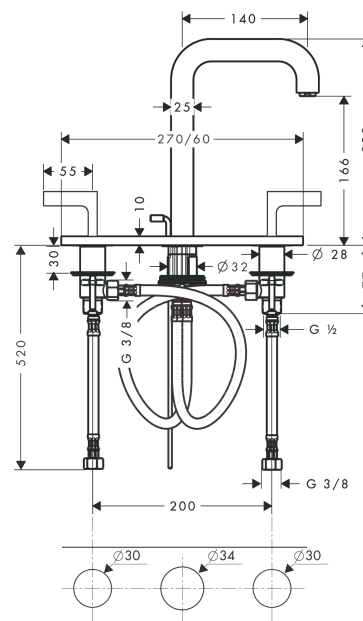

AXOR Citterio

Смеситель для раковины, на 3 отверстия, 170, с изливом 140 мм, с рычаговыми ручками, с панелью, со сливным гарнитуром

Поверхности : полир. бронза Артикульный номер: 39136130

Описание

Характеристики

- состоит из: смеситель для раковины, на 3 отверстия, слив/перелив
- ComfortZone 170
- выступ 140 мм
- обычная струя
- расход воды при 3 барах: 5 л/мин
- с керамическими вентилями для горячей/холодной воды 90°
- подходит для проточных водонагревателей
- донный клапан, 1¼"
- вид соединения: соединительные шланги G ¾"
- можно использовать только на ровных, гладких поверхностях

Технология

Продукт

Чертеж

График расхода воды