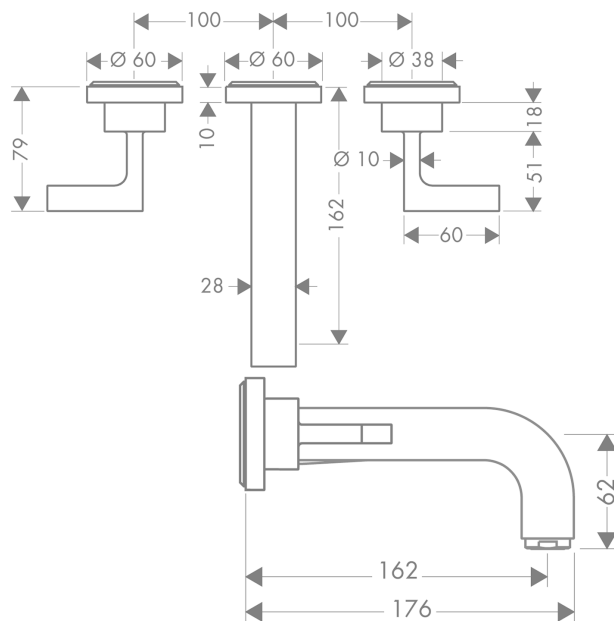

AXOR Citterio

Скрытая часть смесителя для раковины, на 3 отверстия, скрытого монтажа, с изливом 162 мм, с рычаговыми ручками, с отдельными розетками

Поверхности : шлиф. никель Артикульный номер: 39315820

Описание

Характеристики

- состоит из: смеситель для раковины на 3 отверстия, настенный, для скрытого монтажа, слив/перелив
- выступ 162 мм
- обычная струя
- расход воды при 3 барах: 5 л/мин
- с керамическими вентилями для горячей/холодной воды 90°
- подходит для проточных водонагревателей
- сливной набор без опции перекрытия стока
- величина соединения DN15

Технология

Продукт

Чертеж

График расхода воды