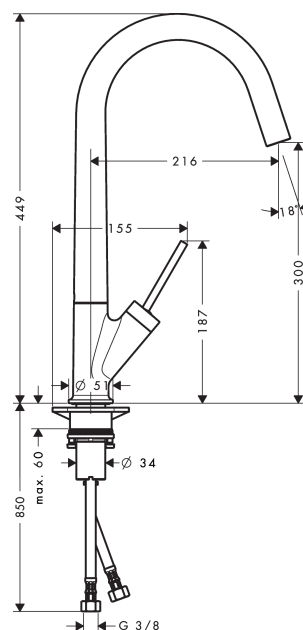

AXOR Starck

Кухонный смеситель, однорычажный, 300, с поворотным изливом

Поверхности : хром Артикулный номер: 10822000

Описание

Характеристики

- ComfortZone 300
- угол поворота излива: регулировка на 3 уровня, на 110°, 150° или 360°
- с возможностью размещения рукоятки справа или слева
- обычная струя
- величина соединения: DN15
- расход воды 16 л / мин
- керамический узел смешивания джойстикового типа
- соединительные шланги G 3/8
- встроенный клапан обратного тока воды
- подходит для проточных водонагревателей

Технология

Продукт

Чертеж

График расхода воды