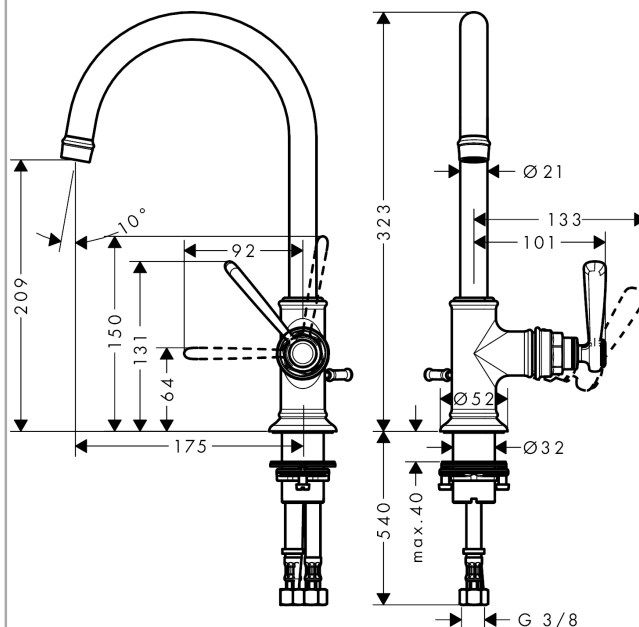

AXOR Montreux

Смеситель для раковины, однорычажный, 210, с рычаговой ручкой, со сливным гарнитуром

Поверхности : хром Артикулный номер: 16517000

Описание

Характеристики

- состоит из: однорычажный смеситель для раковины, слив/перелив
- ComfortZone 210
- выступ 175 мм
- угол поворота излива: 120°
- обычная струя
- расход воды при 3 барах: 5 л/мин
- керамический узел смешивания
- регулируемое ограничение температуры
- подходит для проточных водонагревателей
- донный клапан, 1¼"
- величина соединения DN15

Технология

Награды за дизайн

Продукт

Чертеж

График расхода воды