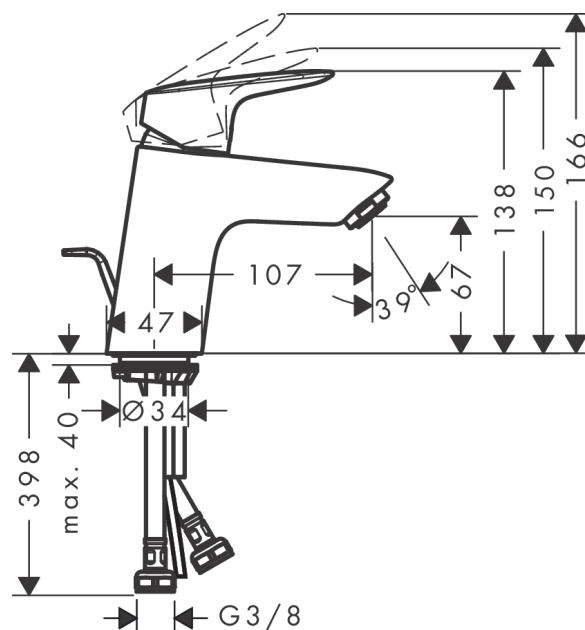

Logis

Смеситель для раковины 70, однорычажный, Coolstart, со сливным гарнитуром

Поверхности : хром Артикулный номер : 71075000

Описание

Характеристики

- состоит из: однорычажный смеситель для раковины, слив/перелив
- ComfortZone 70
- выступ 107 мм
- обычная струя
- расход воды при 3 барах: 9.5 л/мин
- керамический узел смешивания с двумя вариантами расхода воды
- регулируемое ограничение температуры
- подходит для проточных водонагревателей
- донный клапан, 1¼"
- материал сливного набора: синтетический
- вид соединения: соединительные шланги G 3/8
- При открытии напора в центральном положении поступает только холодная вода.

Технология

Награды за дизайн

reddot award 2014
winner

Продукт

Чертеж